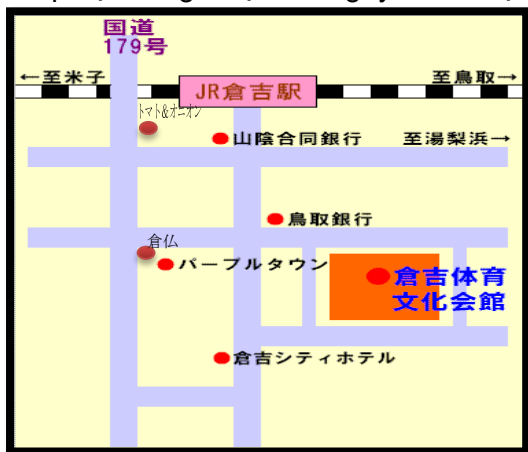

≪<sup>かいじやう ちず</sup>会場地図 **Map 地图 Bản đồ địa điểm** ≫

■<sup>にちようび</sup>日曜日 クラス【<sup>くらよしたいいくぶんかかいかん</sup>倉吉体育文化会館】

Sunday class 星期天学习班

Lớp học tiếng Nhật vào ngày Chủ Nhật

■<sup>すいようび</sup>水曜日 クラス【<sup>とっとりけんちゆうぶそうごうじむしょ</sup>鳥取県中部総合事務所】